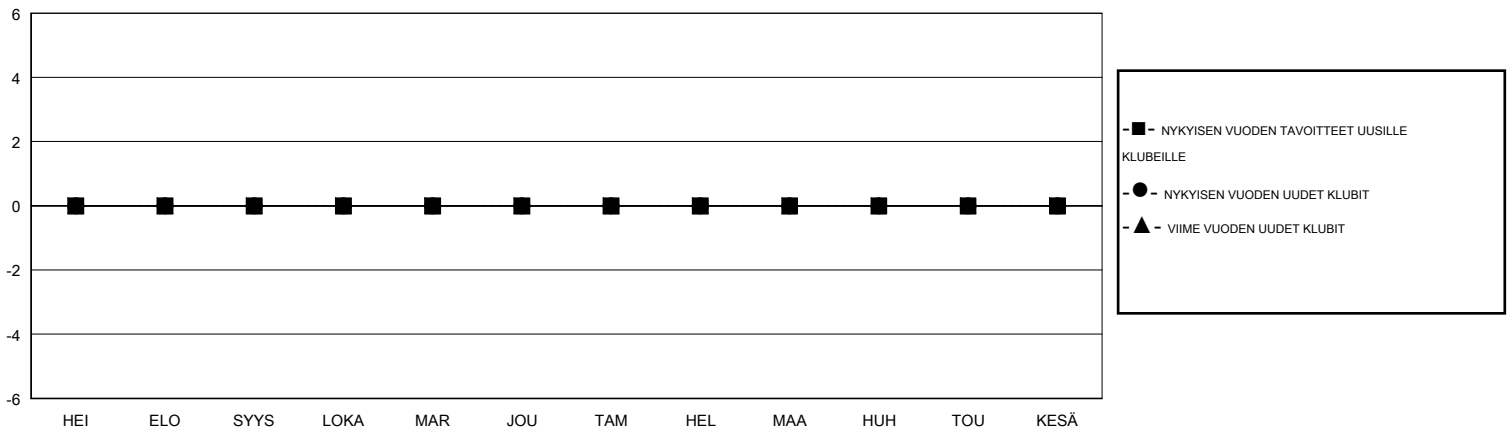

# MONTHLY MEMBERSHIP PROGRESS REPORT

District 107 L

Results as of: 12/31/2017

GMT: ANTTI FORSELL

SIJAINI FINLAND

GMT VAALIPIIRI

Klubit				jäsentä			
TULOKSET 2017-2018				TULOKSET 2017-2018			
NELJÄNNES	UUDEN KLUBIN TAVOITE	UUDET KLUBIT	LOPETETUT KLUBIT	NELJÄNNES	JÄSENKASVUN NETTOTAVOITE	TOTEUTUNUT JÄSENKASVU	POISTETUT JÄSENET (mukaan lukien siirrot)
HEI/ELO/SYYS	0	0	1	HEI/ELO/SYYS	1	7	12
LOKA/MAR/JOU	0	0	0	LOKA/MAR/JOU	-5	7	28
TAM/HEL/MAA	0	0	0	TAM/HEL/MAA	6	0	0
HUH/TOU/KESÄ	0	0	0	HUH/TOU/KESÄ	1	0	0

TAVOITTEET JA UUDET KLUBIT, KUMULATIIVINEN

TAVOITTEET JA JÄSENET, KUMULATIIVINEN

LAKKAUTETUT KLUBIT: 1	8 CLUBS OF 42 LISÄNNYT YHDEN TAI USEAMMAN UUTTA JÄSENTÄ	<b>SUKUPUOLIJAKAUMA</b> MIES 830 (72.93%) NAINEN 308 (27.07%) Naispuolisten jäsenten prosenttiosuuden tavoite toimivuonna: 27%
<b>ERONNEET JÄSENET</b>	<a href="#">KLIKKAA TÄSTÄ NÄHDÄKSESI KUMULATIIVISET JÄSENTIEDOT</a>	PERHEJÄSENIÄ YHTEENSÄ 94 PERHEJÄSENET, JOTKA MAKSAVAT PUOLET JÄSENMAKSUSTA 47
KUOLLUT 9		
KLUBI LAKKAUTETTU 0		
MUUT 31		
<b>YHTEENSÄ 40</b>		