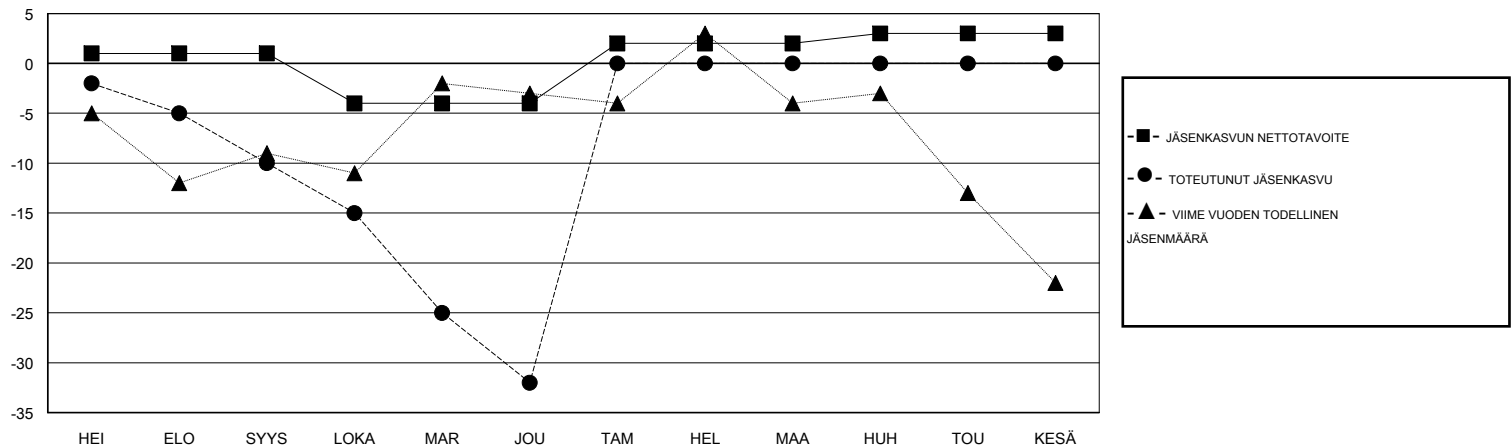

# MONTHLY MEMBERSHIP PROGRESS REPORT

District 107 L

Results as of: 12/31/2017

GMT: ANTTI FORSELL

SIJAINI FINLAND

GMT VAALIPIIRI

Klubit				jäsentä			
TULOKSET 2017-2018				TULOKSET 2017-2018			
NELJÄNNES	UUDEN KLUBIN TAVOITE	UUDET KLUBIT	LOPETETUT KLUBIT	NELJÄNNES	JÄSENKASVUN NETTOTAVOITE	TOTEUTUNUT JÄSENKASVU	POISTETUT JÄSENET (mukaan lukien siirrot)
HEI/ELO/SYYS	0	0	1	HEI/ELO/SYYS	1	7	12
LOKA/MAR/JOU	0	0	0	LOKA/MAR/JOU	-5	7	28
TAM/HEL/MAA	0	0	0	TAM/HEL/MAA	6	0	0
HUH/TOU/KESÄ	0	0	0	HUH/TOU/KESÄ	1	0	0

TAVOITTEET JA UUDET KLUBIT, KUMULATIIVINEN

TAVOITTEET JA JÄSENET, KUMULATIIVINEN

LAKKAUTETUT KLUBIT: 1	8 CLUBS OF 42 LISÄNNYT YHDEN TAI USEAMMAN UUTTA JÄSENTÄ	<b>SUKUPUOLIJAKAUMA</b> MIES 830 (72.93%) NAINEN 308 (27.07%) Naispuolisten jäsenten prosenttiosuuden tavoite toimivuonna: 27%
<b>ERONNEET JÄSENET</b>	<a href="#">KLIKKAA TÄSTÄ NÄHDÄKSESI KUMULATIIVISET JÄSENTIEDOT</a>	PERHEJÄSENIÄ YHTEENSÄ 94 PERHEJÄSENET, JOTKA MAKSAVAT PUOLET JÄSENMAKSUSTA 47
KUOLLUT 9		
KLUBI LAKKAUTETTU 0		
MUUT 31		
<b>YHTEENSÄ 40</b>		